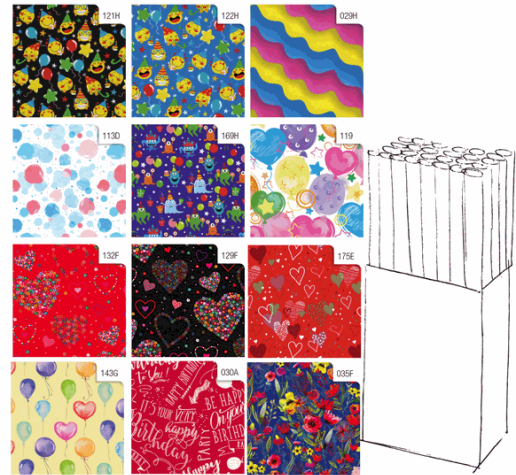

Codice 88316

Descrizione Carta regalo - raso - Fantasia - 200 x 70 cm - Rex Sadoch - expo da 50 rotoli

PartNumber GR3J1GEN

UMV 1

Descrizione Estesa

Scatola espositore da rotoli carta regalo patinata da 65gr in fantasie assortite. Dim. 2mt x 70cm

Dati Logistici

h 21,00 cm
l 73,00 cm
p 30,00 cm

6.300,00 g

cf 1 pz
im 1 pz

pz 8006715206845
cf
im

Dati di Vendita

Venduto a conf. **Si**
Nr pezzi x conf. 50

Consegna Diretta **No**

Articolo Green **No**

Certificazioni

Caratteristiche

Materiale Carta
Tipologia Carta regalo
Formato 70 x 200cm
Dimensione 70cm x 2m
Grammatura 65gr