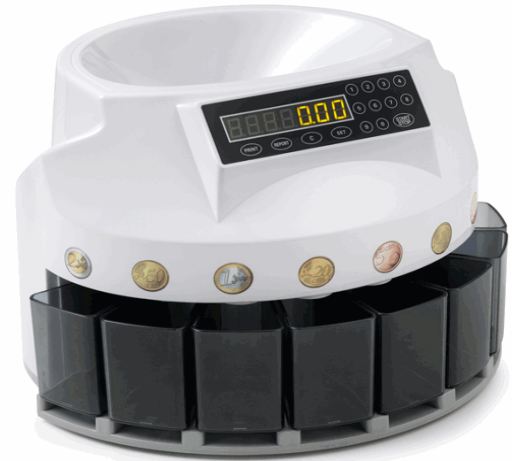

**Codice** 87067

**Descrizione** Conta monete CM012 - 35,5x33x26,6 cm - nero - HolenBecky

**PartNumber** 3350

**UMV** 1

HolenBecky®

### Descrizione Estesa

Conta dividi monete Euro a 8 cassette, di facile utilizzo, silenziosa e veloce. Funzioni: BATCH: permette di impostare una quantità predefinita di monete da contare; ogni volta che il numero selezionato viene raggiunto la macchina si ferma. In caso di utilizzo con conteggio libero (funzione batch non attivata), l'arresto avverrà quando premuto il tasto START/STOP.

REPORT: visualizzazione a display dei risultati di conteggio suddivisi per denominazione;

PRINT: stampa del report visualizzato a display su stampante termica dedicata (cod.87185).

### Caratteristiche

|                           |                         |
|---------------------------|-------------------------|
| <b>Colore</b>             | Nero                    |
| <b>Tipologia</b>          | Conta-verificabanconote |
| <b>Dimensione</b>         | 35,5 x 33 x 26,6cm      |
| <b>Capacità</b>           | 350-500 monete          |
| <b>Alimentazione</b>      | 220V - 50Hz             |
| <b>Controlli</b>          | BATCH, REPORT, PRINT    |
| <b>Velocità conteggio</b> | 220pz/min               |
| <b>Garanzia</b>           | 1 anno                  |