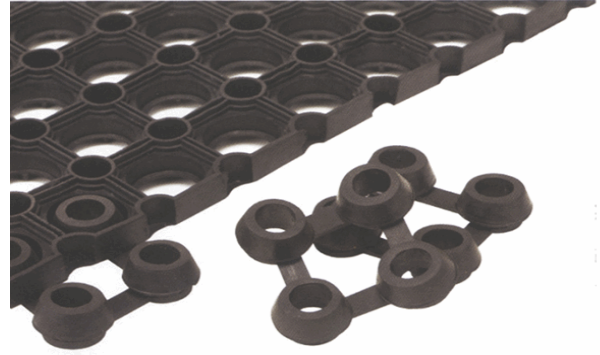

Codice 60961

Descrizione Connettori per tappeto in gomma Best - nero - Velcoc - conf. 25 pezzi

PartNumber ZZGICO

UMV 1

VELCOC
GIACOMINI & GAMBAROVA

Descrizione Estesa

Connettori per unire le lastre di gomma best in modo da formare una pavimentazione. La posa in opera e' molto veloce e non richiede l'uso di collanti di nessun genere.

Articolo Green **No**

Certificazioni

Caratteristiche

Colore Nero
Materiale Gomma
Tipologia Tappeti
Adatto per Esterni